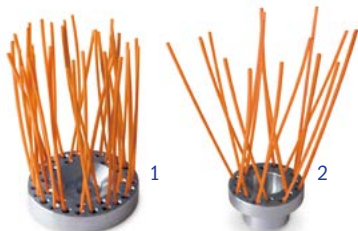

Fadenbürste

F74280

Bild	Artikel-Nr.	Artikelbezeichnung	Bemerkung	PA
1	29200596000	Fadenbürste groß, Alu-Kopf Ø 120 mm mit 36 Fäden, Fadenstärke 3,0 mm	für Sensen ab 30 ccm	EVP
2	29200597000	Fadenbürste klein, Alu-Kopf Ø 80 mm mit 16 Fäden, Fadenstärke 3,0 mm	für Sensen bis 30 ccm	EVP