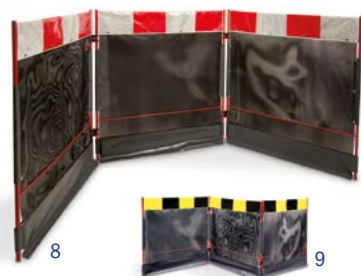

Mobile Schutzwand 3-teilig, leichte Ausführung

W05160

Bild	Artikel-Nr.	Artikelbezeichnung	PA
8	29400011000	Schutzwand Standard 3-teilig, rot/weiß, leichte Ausführung 3 Paneele, 1130 x 1030 mm pro Paneel	EVP
9	29400010000	Schutzwand Standard 3-teilig, gelb/schwarz, leichte Ausführung 3 Paneele, 1130 x 1030 mm pro Paneel	EVP