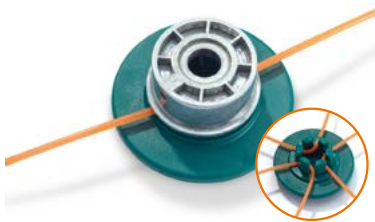

Alu-Fadenkopf Universal

F74250

Artikel-Nr.	Artikelbezeichnung	PA
29200556000	für alle Motorsensen mit gerader Welle	EVP